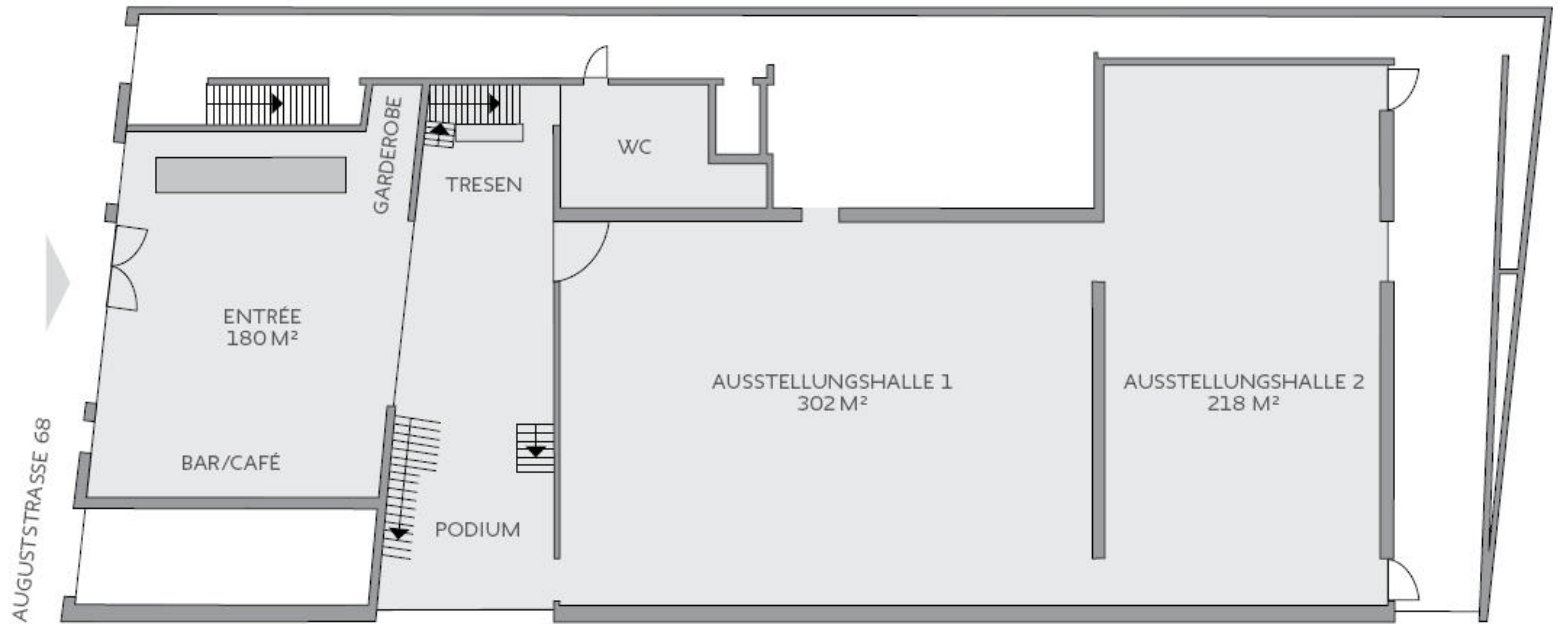

me Collectors Room Berlin
Raumplan - Erdgeschoss

ERDGESCHOSS